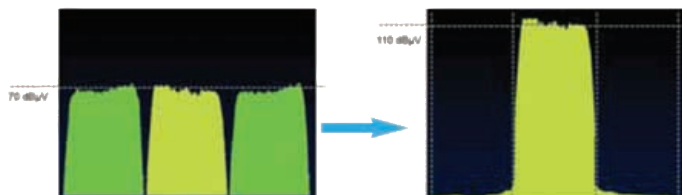

También presenta muchas otras novedades como la medida de señales DVB-S2, la medida del Link Margin, conectividad HDMI y TS-ASI.

Ref. Nº 1001520

SelectTV

Una cabecera super-selectiva con elevada ganancia. La cabecera SelectTV es la solución propuesta por PROMAX para las instalaciones con canales adyacentes que requieren de una extraordinaria selectividad. Consta de ocho módulos de UHF que permiten amplificar y ecua-

Rechazo muy elevado de canales

Se reciben tres canales adyacentes con el mismo nivel de antena en la entrada del SelectTV.

Si seleccionamos sólo el canal central en el SelectTV, a la salida se rechazan los canales adyacentes.

Ecualización de canales adyacentes con hasta 30 dB de diferencia de nivel en pasos de 1 dB.

Se reciben tres canales adyacentes con diferente nivel de antena en la entrada del SelectTV.

Si seleccionamos los tres canales en el SelectTV, a la salida tenemos los tres canales adyacentes ecualizados.